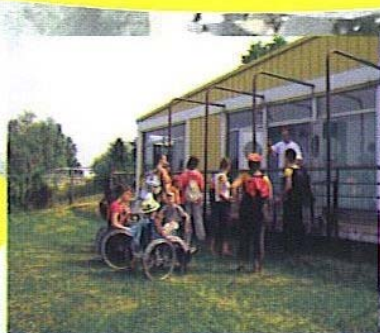

Le challenge voile APF Ile de France

L'embarcation pour le mini-ji

Pour la seconde année consécutive, l'APF Ile de France, la Base Nautique de la CCIP de Choisy Le Roi, la délégation APF du Val de Marne et le Foyer Bernard Palissy de Joinville Le Pont ont organisé ce challenge qui réunit toutes les structures APF d'Ile France le mercredi 14 juin.

Cette année fut une réussite avec plus de 150 participants représentant plus d'une quinzaine de structures.

Les consignes pour la course d'orientation

Départ pour la course...

...retour triomphal?

Canoë, mini-ji et course d'orientation rythmaient cette journée dans la joie et la bonne humeur !!!