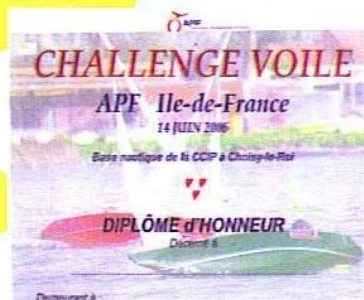

Le diplôme remis à chacun